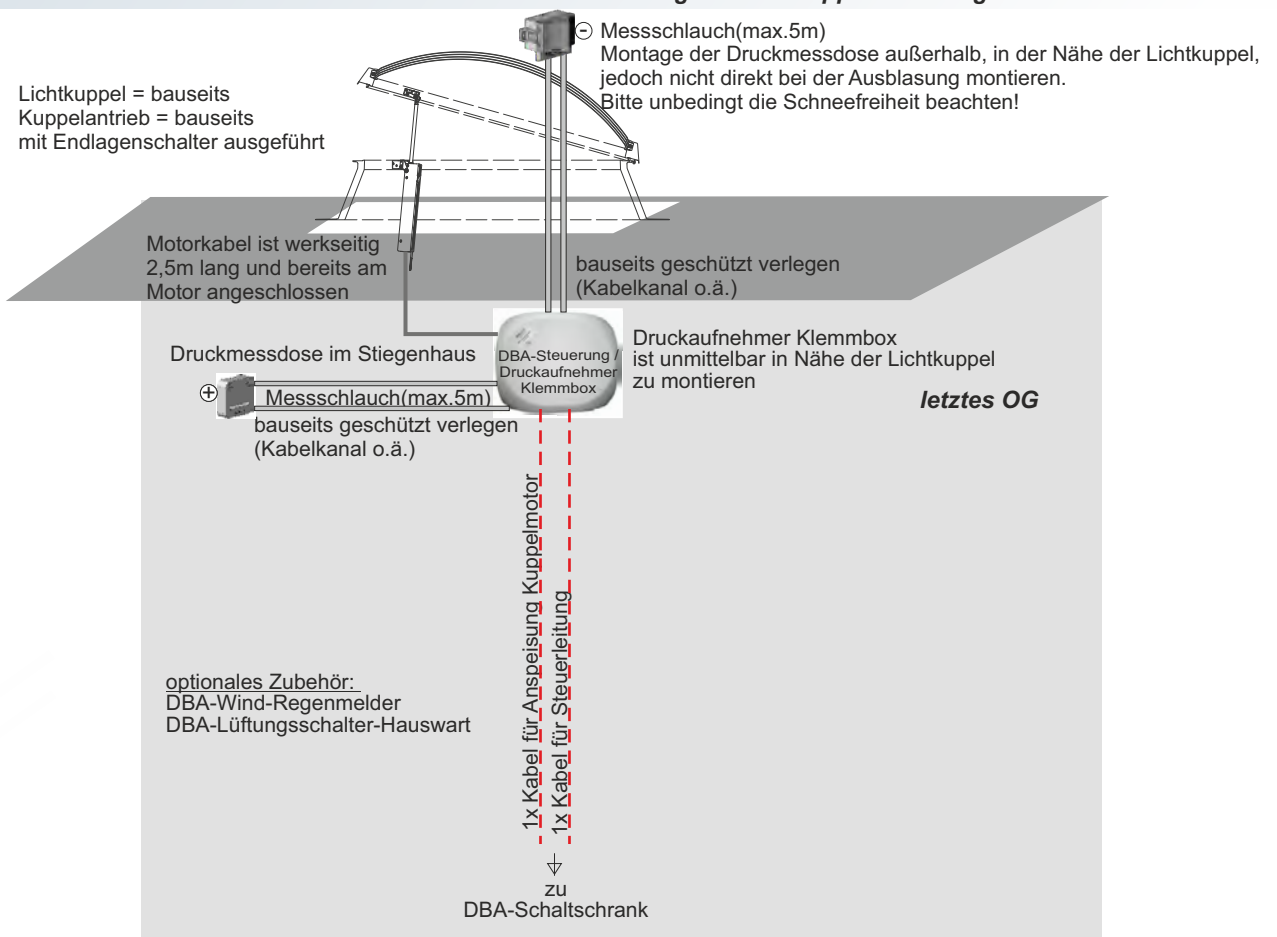

Breite: 255 mm
Höhe: 205 mm
Tiefe: 112 mm
RAL: 7035

DBA-Druckmessdosen und Druckaufnehmer-Klemmbox Platzierung bei Lichtkuppelsteuerung

wichtig ist die Ausbildung einer Schlaufe beim Anschlußkabel!

Breite: 295 mm
Höhe: 225 mm
Tiefe: 122 mm
RAL: 7035

DBA-Druckmessdosen und Druckaufnehmer-Klemmbox Platzierung bei Lichtkuppelsteuerung

wichtig ist die Ausbildung einer Schlaufe beim Anschlußkabel!

Breite: 295 mm
Höhe: 225 mm
Tiefe: 122 mm
RAL: 7035

DBA-Druckmessdosen und Druckaufnehmer-Klemmbox Platzierung