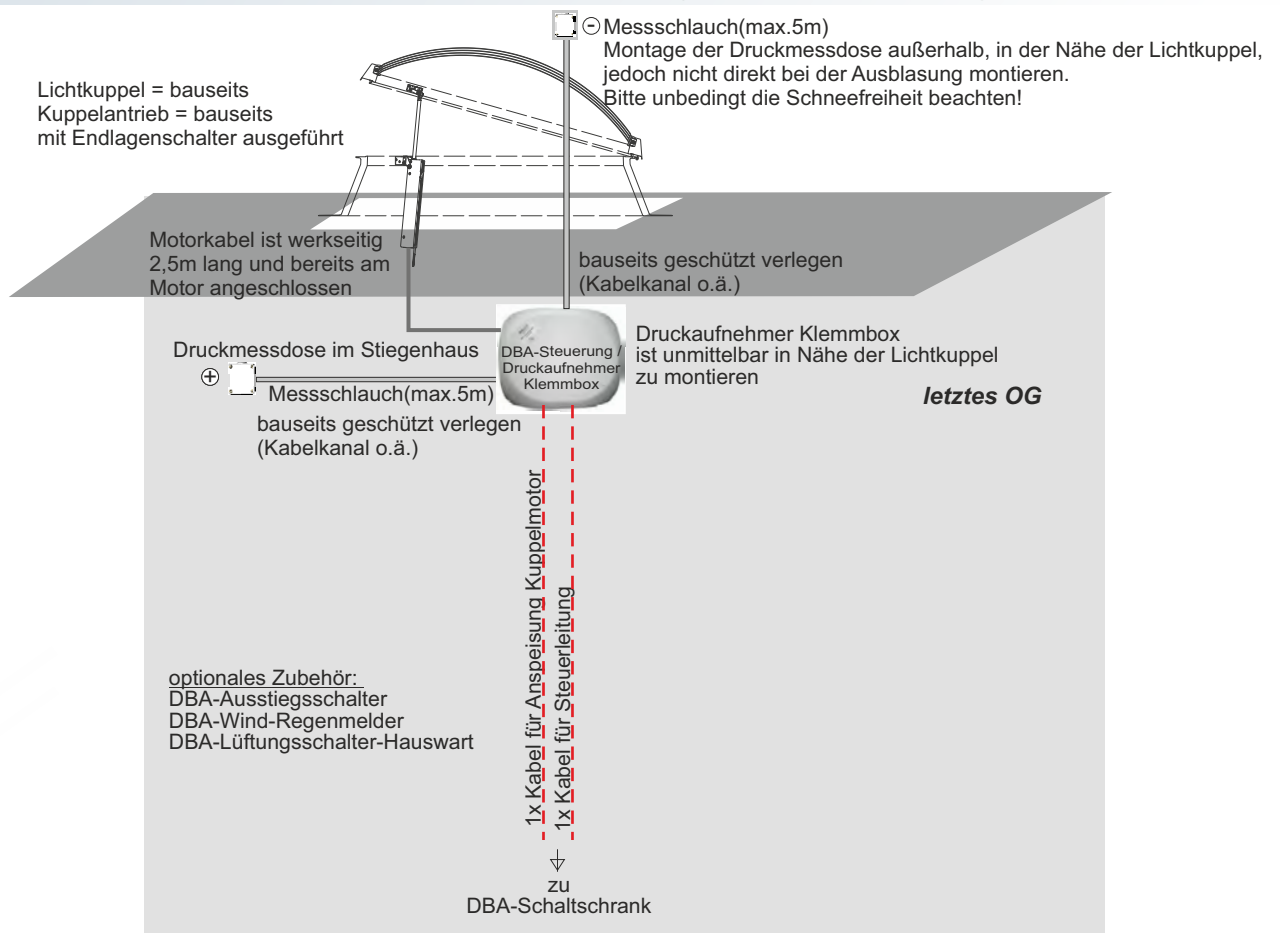

Breite: 255 mm
Höhe: 205 mm
Tiefe: 112 mm
RAL: 7035

DBA-Druckmessdosen und Druckaufnehmer-Klemmbox Platzierung bei Lichtkuppelsteuerung

wichtig ist die Ausbildung einer Schlaufe beim Anschlußkabel!

Breite: 295 mm
Höhe: 225 mm
Tiefe: 122 mm
RAL: 7035

DBA-Druckmessdosen und Druckaufnehmer-Klemmbox Platzierung bei Lichtkuppelsteuerung

wichtig ist die Ausbildung einer Schlaufe beim Anschlußkabel!

Breite: 295 mm
Höhe: 225 mm
Tiefe: 122 mm
RAL: 7035

DBA-Druckmessdosen und Druckaufnehmer-Klemmbox Platzierung